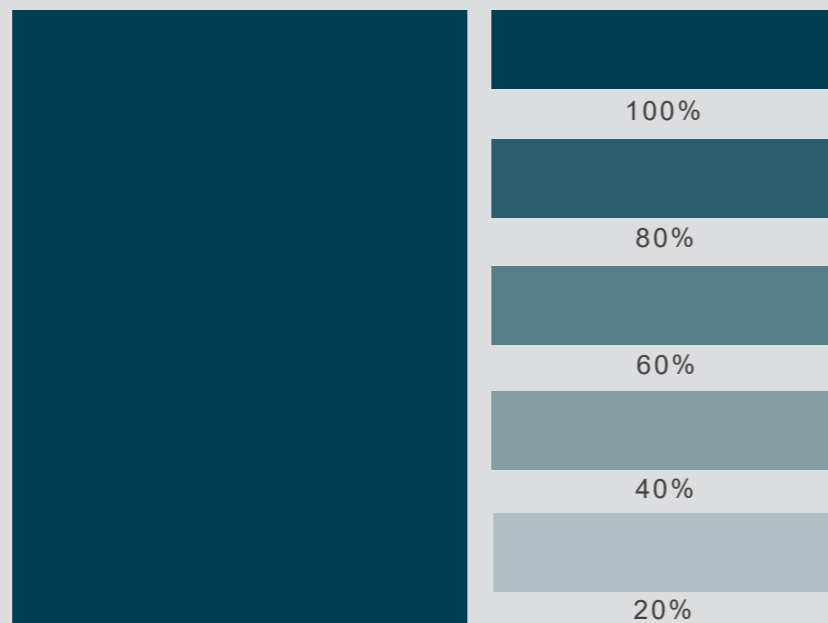

DARK GRAY

COLOR CODES

CMYK : C010 M020 Y030 K040

PANTONE : 888C

HKS : 100K

RGB : R000 G000 B000

WEB : #0000000